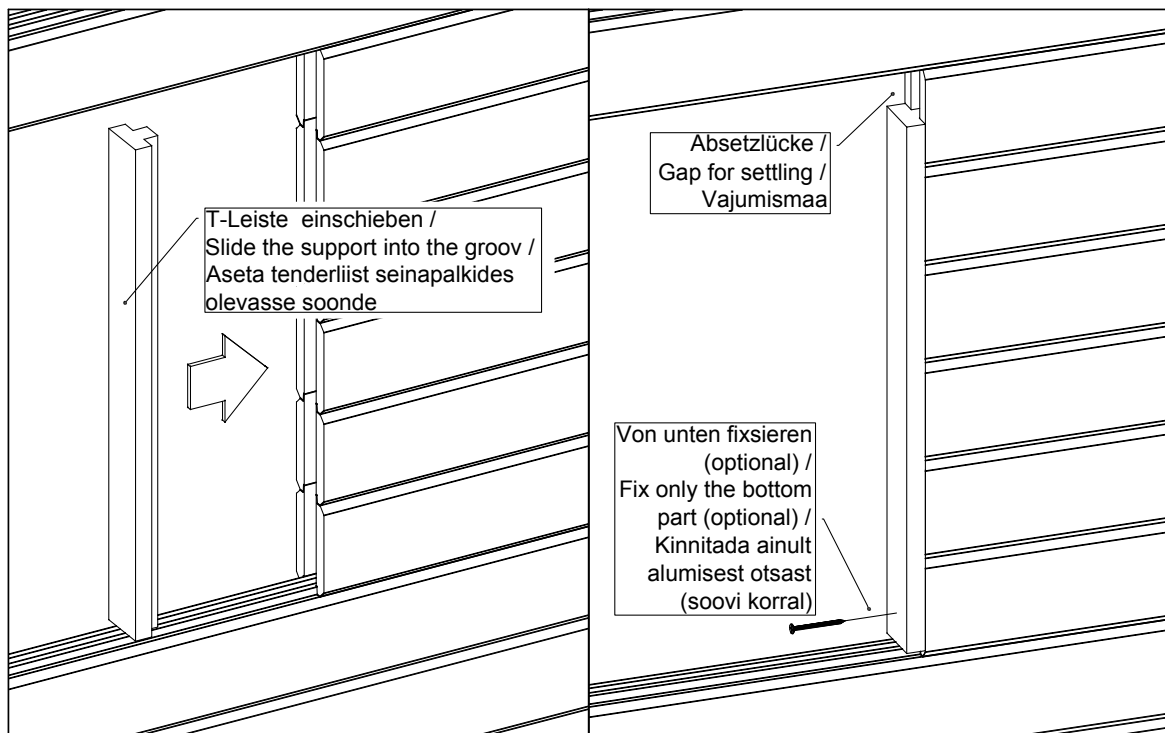

Pos		Stck	Profil (mm)	Länge (mm)
	<p style="text-align: center;">FENSTER Q6 W6-D70P-0XC-18441220</p>  <p style="text-align: right;">W206-PC</p> <p style="text-align: right;">L1 18x90 L=2055mm 2 Stck. L2 18x90 L=1310mm 4 Stck. L3 18x90 L=1815mm 2 Stck. ✓ WL1 36x129 L=2055mm 1 Stck.</p>	2		
	<p style="text-align: center;">TÜR Q6 D6-S70R-5XC-09002080</p>  <p style="text-align: right;">D101-RC</p> <p style="text-align: right;">L1 18x90 L=1110mm 2x L2 18x90 L=2065mm 4x ✓ WL1 36x129 L=1110mm 1x</p> <p style="text-align: right;">DIN rechts</p>	1		
	<p style="text-align: center;">TÜR 800x2080 D0-I70L-XXX-08002080</p>  <p style="text-align: right;">D913-LX</p> <p style="text-align: right;">L1 18x90 L=1020mm 2x L2 18x90 L=2070mm 4x ✓</p> <p style="text-align: right;">DIN links</p>	1		
	<p style="text-align: center;">TÜR 700x2080 D0-I70R-XXX-07002080</p>  <p style="text-align: right;">D914-RX</p> <p style="text-align: right;">L1 18x90 L=920mm 2x L2 18x90 L=2070mm 4x ✓</p> <p style="text-align: right;">DIN rechts</p>	1		

Montageanleitung für T-Leisten / Installing the door and window supports / Tenderliistu paigaldusjuhend.

Vihmaliist / Rain strip / Wasserleiste

Q5-Q6

*Silikoon
*Silicon
*Silikon

*Vajumispiilu
*Settling gap
*Senkungs spalt