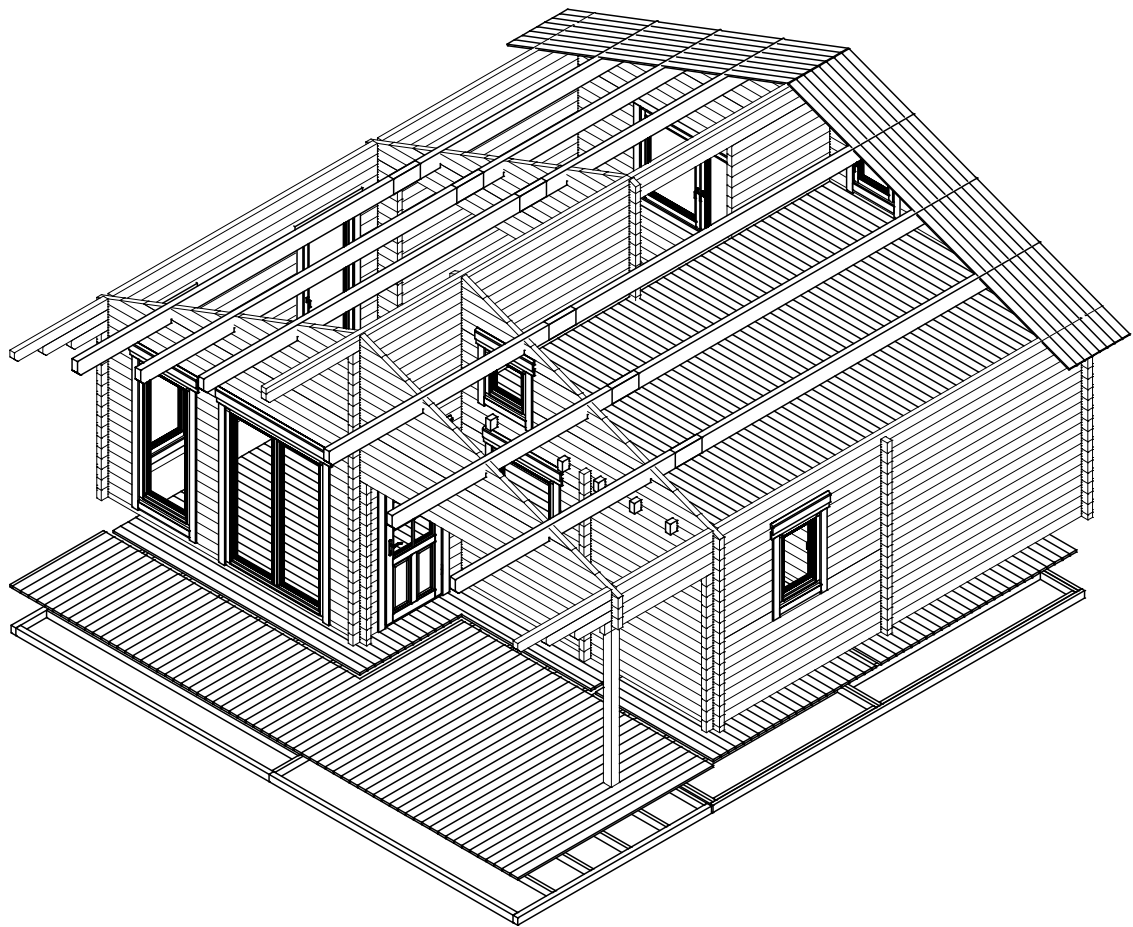

Technische Daten

Artikelnummer:

580 140

Kontrolliert durch:

Giebelfenster
2 Stück!

W105-PC
65x65

* Fenster und Türen sind ohne Sprossen

Q6 – Qualitätsklasse für Fenster und Türen

Wir empfehlen als Fundament für Ihr Gartenhaus eine vollflächig festgegründete, gepflasterte oder betonierte Fläche. Wahlweise ist auch ein Punkt- oder Streifenfundament möglich.

Pos		Stck	Profil (mm)	Länge (mm)
	Achtung! Die Giebelbohlen können teilweise schon vormontiert sein! Bitte beachten - diese erscheinen nicht ganz so wie in der Teilleiste beschrieben.			
001		1	70x135	7800
002		1	70x135	7800
003		2	70x135	7800
004		1	70x135	7750
005		1	70x135	7750
006		1	70x135	7300
007		1	70x135	7300
008		1	70x135	7300
009		1	70x135	7105
010		1	70x135	5795
011		8	70x135	5780
012		1	70x135	5645
013		1	70x135	5582
014		1	70x135	5582
015		1	70x67	5465
016		1	70x135	5465
017		1	70x135	5465
018		1	70x135	5040
019		1	70x135	5040
020		1	70x135	4973
021		1	70x135	4403
022		1	70x135	4300
023		7	70x135	4300
024		1	70x135	4300
025		1	70x135	4165