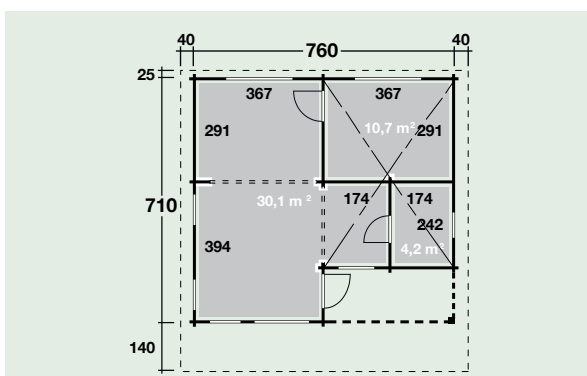

Artikelnummer:

580 140