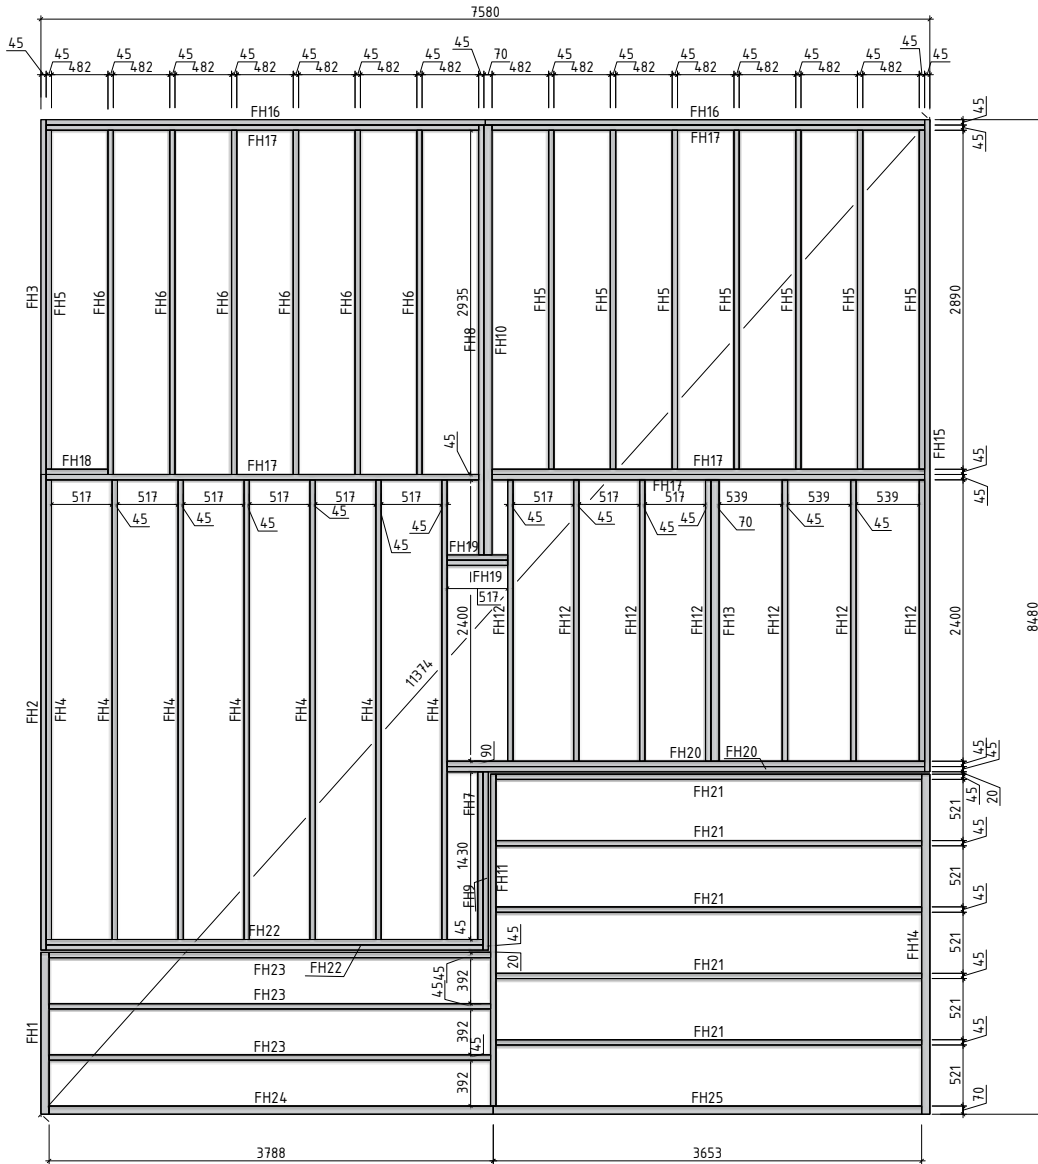

Wir empfehlen als Fundament für Ihr Gartenhaus eine vollflächig festgegründete, gepflasterte oder betonierte Fläche. Wahlweise ist auch ein Punkt- oder Streifenfundament möglich.

Pos		Stck	Profil (mm)	Länge (mm)
	Achtung! Die Giebelbohlen können teilweise schon vormontiert sein! Bitte beachten - diese erscheinen nicht ganz so wie in der Teilleiste beschrieben.			
001		1	70x135	7800
002		1	70x135	7800
003		2	70x135	7800
004		1	70x135	7750
005		1	70x135	7750
006		1	70x135	7300
007		1	70x135	7300
008		1	70x135	7300
009		1	70x135	7105
010		1	70x135	5795
011		8	70x135	5780
012		1	70x135	5645
013		1	70x135	5582
014		1	70x135	5582
015		1	70x67	5465
016		1	70x135	5465
017		1	70x135	5465
018		1	70x135	5040
019		1	70x135	5040
020		1	70x135	4973
021		1	70x135	4403
022		1	70x135	4300
023		7	70x135	4300
024		1	70x135	4300
025		1	70x135	4165