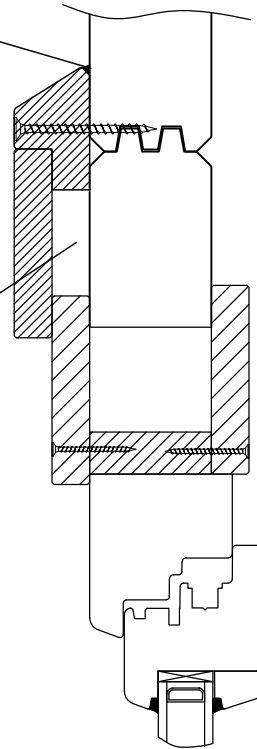

Vihmaliist / Rain strip / Wasserleiste

Q5-Q6

*Silikoon
*Silicon
*Silikon

*Vajumispiilu
*Settling gap
*Senkungs spalt

ca 40-50mm

NB!

- Monteerida juhul kui ese on välja toodud maja spetsifikatsioonis!
- Install only if the item is listed in the house specification!
- Nur montieren wenn die Leiste in der Teileliste gezeigt ist!