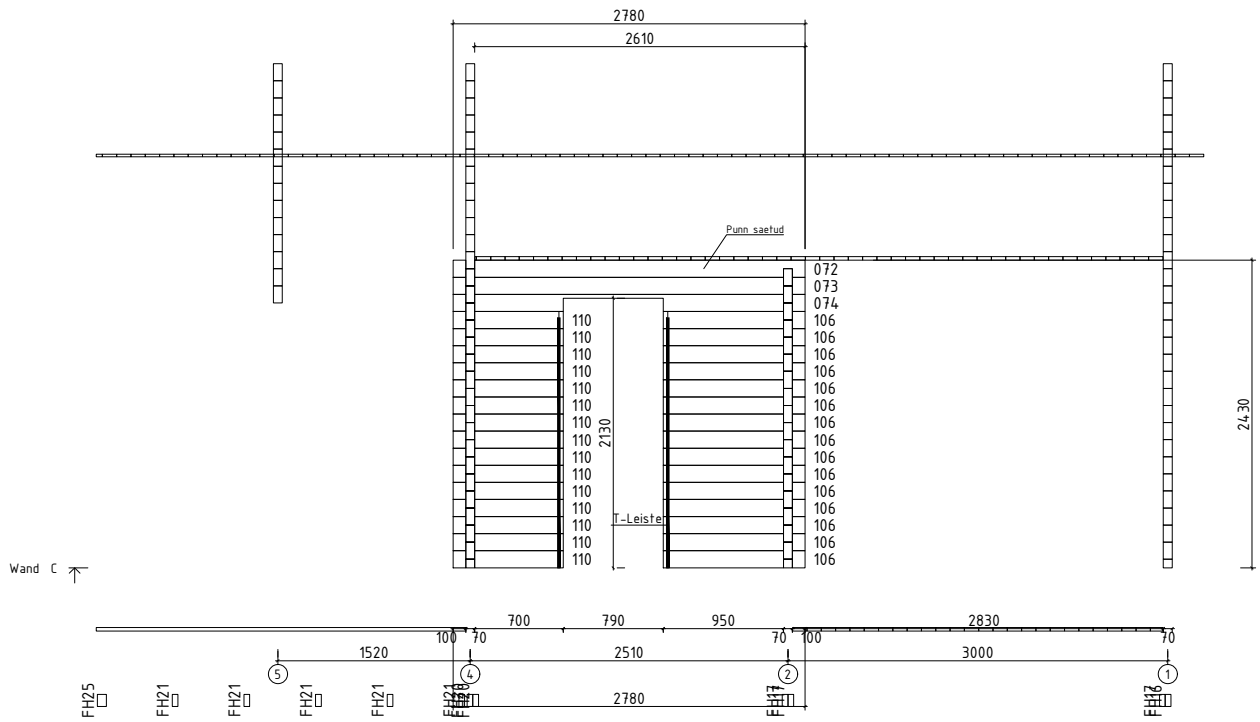

Pos		Stck	Profil (mm)	Länge (mm)
	SCHLAFBODENBRETTER 	49+1	113x28	3690
	TERRASSENBRETTER (imprägniert) 	32+1	120x28	2920
	TERRASSENBRETTER (imprägniert) 	32	120x28	1400
	FUSSBODENLEISTEN 		14x55	52.0lfm
	SCHLAFBODENLEISTEN 		14x55	20.0lfm
	DECKENLEISTEN 		15x28	61.0lfm
G02-1	GIEBELBRETTER 18x120  20.8°	4	18x120	4575
G01-1	GIEBELBRETTER 18x95  20.8°	4	18x95	4575
G06-1	GIEBELDECKLEISTEN 18x58 	4	18x58	4575
G08-1	GIEBELLEISTEN 18x58  20.8°	4	18x58	4575
T01-1	TRAUFBRETTER 18x95 	4	18x95	4375
T06-1	TRAUFENLEISTEN 18x40 		18x40	18.0lfm
TL70-1	T-LEISTE 70 	4	45x70	625
TL70-2	T-LEISTE 70 	4	45x70	895
TL70-3	T-LEISTE 70 	4	45x70	1165
TL70-4	T-LEISTE 70 	4	45x70	1705
TL70-5	T-LEISTE 70 	2	45x70	1840
TL70-6	T-LEISTE 70 	6	45x70	1975
TL70-7	T-LEISTE 70 	2	45x70	2040
UP6-1	U-PROFIL 70 	2	44x94	1315
UP6-2	U-PROFIL 70 	2	44x94	1465
TR02-1	LEITER 2600mm 	1		
TP120-1	STÜTZPFOSTEN 120x120  70 68	1	120x120	2033
GS	Giebelsegment 	2		
SH	Schlaghölzer 	3		

Pos		Stck	Profil (mm)	Länge (mm)
	<p style="text-align: center;">FENSTER Q6 W6-D70P-0XC-18441220</p>  <p style="text-align: right;">W206-PC</p> <p style="text-align: right;">L1 18x90 L=2055mm 2 Stck. L2 18x90 L=1310mm 4 Stck. L3 18x90 L=1815mm 2 Stck. ✓ WL1 36x129 L=2055mm 1 Stck.</p>	2		
	<p style="text-align: center;">TÜR Q6 D6-S70R-5XC-09002080</p>  <p style="text-align: right;">D101-RC</p> <p style="text-align: right;">L1 18x90 L=1110mm 2x L2 18x90 L=2065mm 4x ✓ WL1 36x129 L=1110mm 1x</p> <p style="text-align: right;">DIN rechts</p>	1		
	<p style="text-align: center;">TÜR 800x2080 D0-I70L-XXX-08002080</p>  <p style="text-align: right;">D913-LX</p> <p style="text-align: right;">L1 18x90 L=1020mm 2x L2 18x90 L=2070mm 4x ✓</p> <p style="text-align: right;">DIN links</p>	1		
	<p style="text-align: center;">TÜR 700x2080 D0-I70R-XXX-07002080</p>  <p style="text-align: right;">D914-RX</p> <p style="text-align: right;">L1 18x90 L=920mm 2x L2 18x90 L=2070mm 4x ✓</p> <p style="text-align: right;">DIN rechts</p>	1		