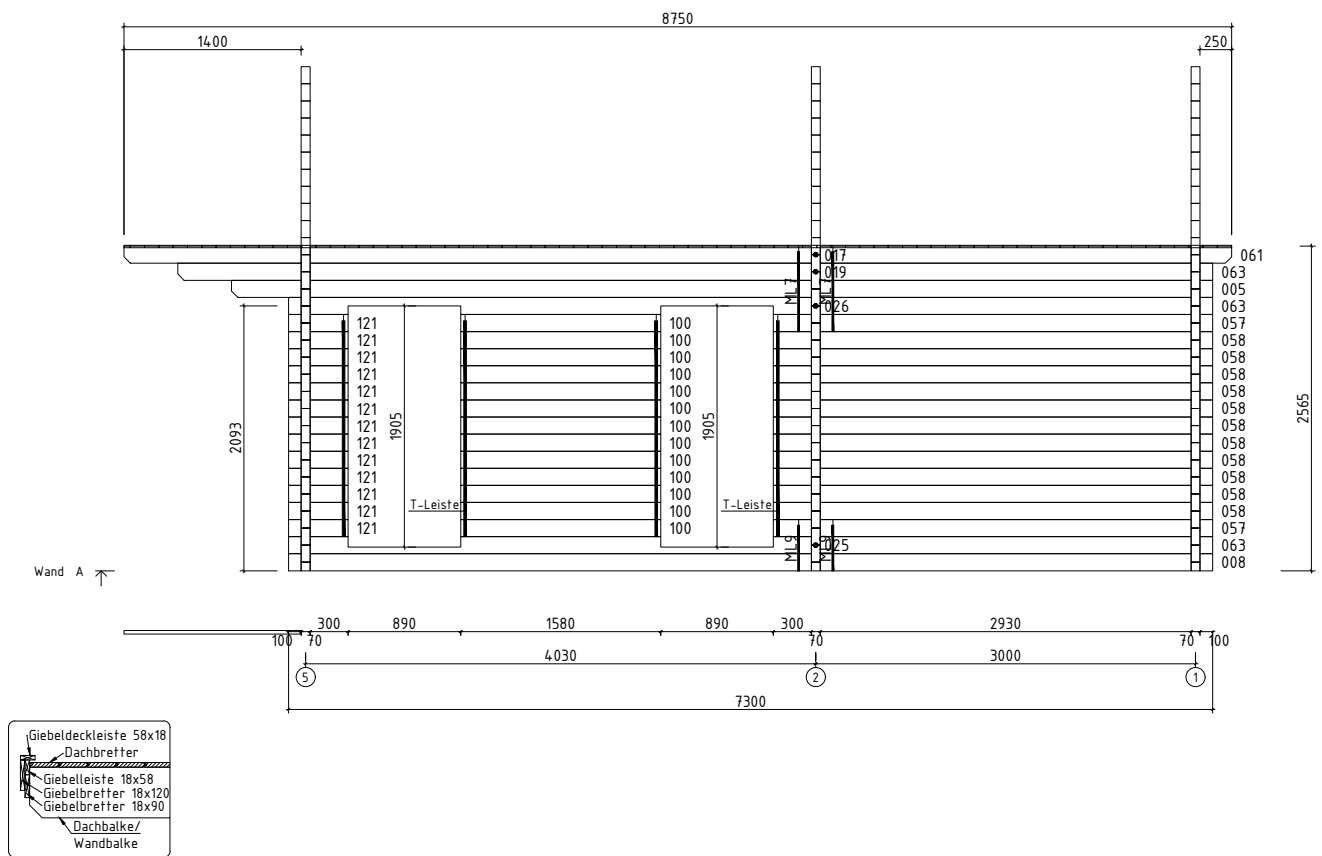

Pos		Stck	Profil (mm)	Länge (mm)
	<p style="text-align: center;">FENSTER Q6 W6-D70P-0XC-18441220</p>  <p style="text-align: right;">W206-PC</p> <p style="text-align: right;">L1 18x90 L=2055mm 2 Stck. L2 18x90 L=1310mm 4 Stck. L3 18x90 L=1815mm 2 Stck. ✓ WL1 36x129 L=2055mm 1 Stck.</p>	2		
	<p style="text-align: center;">TÜR Q6 D6-S70R-5XC-09002080</p>  <p style="text-align: right;">D101-RC</p> <p style="text-align: right;">L1 18x90 L=1110mm 2x L2 18x90 L=2065mm 4x ✓ WL1 36x129 L=1110mm 1x</p> <p style="text-align: right;">DIN rechts</p>	1		
	<p style="text-align: center;">TÜR 800x2080 D0-I70L-XXX-08002080</p>  <p style="text-align: right;">D913-LX</p> <p style="text-align: right;">L1 18x90 L=1020mm 2x L2 18x90 L=2070mm 4x ✓</p> <p style="text-align: right;">DIN links</p>	1		
	<p style="text-align: center;">TÜR 700x2080 D0-I70R-XXX-07002080</p>  <p style="text-align: right;">D914-RX</p> <p style="text-align: right;">L1 18x90 L=920mm 2x L2 18x90 L=2070mm 4x ✓</p> <p style="text-align: right;">DIN rechts</p>	1		

Montageanleitung für T-Leisten / Installing the door and window supports / Tenderliistu paigaldusjuhend.

Vihmaliist / Rain strip / Wasserleiste

Q5-Q6

*Silikoon
*Silicon
*Silikon

*Vajumispiilu
*Settling gap
*Senkungs spalt