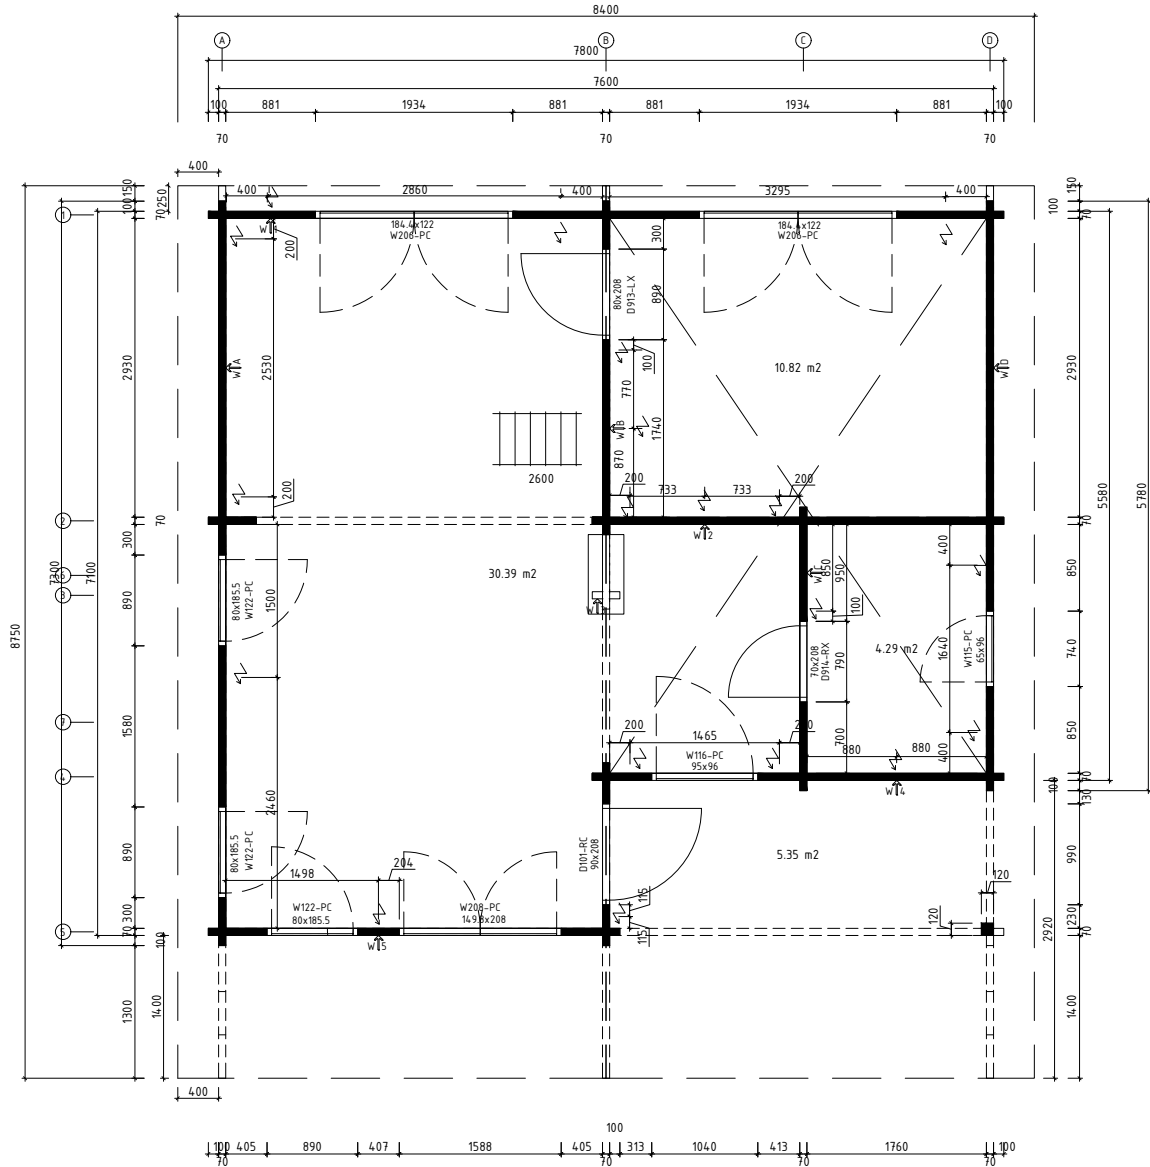

Technische Daten

Artikelnummer:

580 140

Kontrolliert durch:

Giebelfenster
2 Stück!

W105-PC
65x65

* Fenster und Türen sind ohne Sprossen

Q6 – Qualitätsklasse für Fenster und Türen

Wir empfehlen als Fundament für Ihr Gartenhaus eine vollflächig festgegründete, gepflasterte oder betonierte Fläche. Wahlweise ist auch ein Punkt- oder Streifenfundament möglich.

Pos		Stck	Profil (mm)	Länge (mm)
	Achtung! Die Giebelbohlen können teilweise schon vormontiert sein! Bitte beachten - diese erscheinen nicht ganz so wie in der Teilleiste beschrieben.			
001		1	70x135	7800
002		1	70x135	7800
003		2	70x135	7800
004		1	70x135	7750
005		1	70x135	7750
006		1	70x135	7300
007		1	70x135	7300
008		1	70x135	7300
009		1	70x135	7105
010		1	70x135	5795
011		8	70x135	5780
012		1	70x135	5645
013		1	70x135	5582
014		1	70x135	5582
015		1	70x67	5465
016		1	70x135	5465
017		1	70x135	5465
018		1	70x135	5040
019		1	70x135	5040
020		1	70x135	4973
021		1	70x135	4403
022		1	70x135	4300
023		7	70x135	4300
024		1	70x135	4300
025		1	70x135	4165