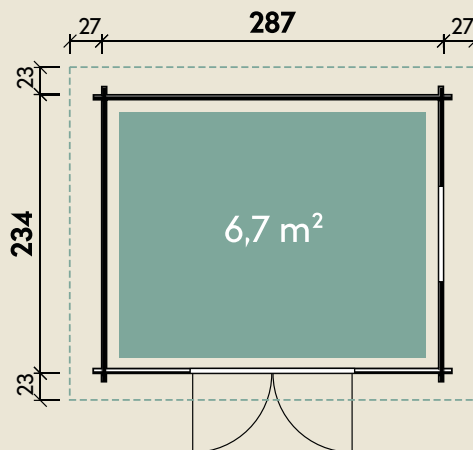

#### DIMENSIONEN

	Bohlenstärke	28 mm
	Innenmaß	281 x 228 cm
	Sockelmaß	287 x 234 cm
	Gesamtmaß	340 x 279 cm
	Grundfläche	6,7 m <sup>2</sup>
	Rauminhalt	13,7 m <sup>3</sup>
	Seitenwandhöhe v/h	222/203 cm
	Dachüberstand vorne/seitlich/hinten	23/ 27/ 23 cm
	Dachneigung	3 °
	Dachfläche	9,5 m <sup>2</sup>
	Dachbretter ohne Dacheindeckung	15 mm
	Wandpaneele	28 x 160 mm

#### TÜREN & FENSTER

	Alu-Doppeltür (Strukturglas)	138 x 189 cm
	1 Ausstell-Fenster (Strukturglas)	80 x 40 cm

#### VERPACKUNG

	Paketmaß	
	Paket 1	343 x 110 x 57 cm
	Gesamtgewicht	600 kg

## WPC-Hohlkammerprofil

28 mm | 287 x 234 cm | 6,7 m<sup>2</sup>

Die UVP-Preise finden Sie in der Preisliste oder unter:  
[www.finnhaus.de/downloads.php](http://www.finnhaus.de/downloads.php)

Weitere Informationen finden Sie unter: [www.finnhaus.de](http://www.finnhaus.de) oder im aktuellen Katalog.  
Technische Änderungen, Druckfehler und Irrtümer vorbehalten.