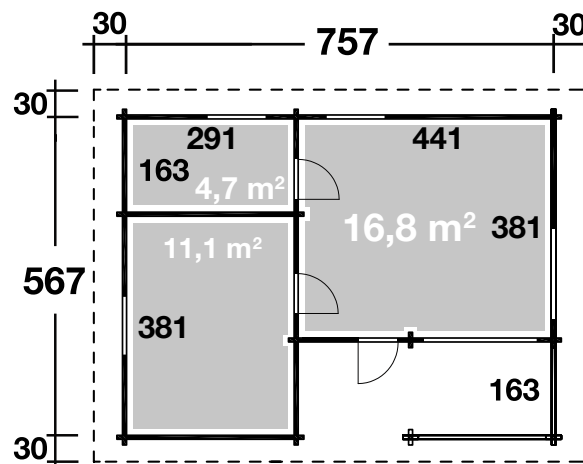

Mehr Produkte finden Sie
in unserem Katalog!

FINNHAUS
WOLFF

Art. 580 035

Rhön 70

70 mm / 757x567 cm / Wohnfläche 35,3 m²

DIMENSIONEN

	Bohlenstärke	70 mm
	Innenmaß	
	Raum 1	291x163 cm
	Raum 2	441x381 cm
	Raum 3	291x381/163cm
	Sockelmaß	757x589 cm
	Gesamtmaß	817x627 cm
	Grundfläche	43 m²
	Rauminhalt	109 m³
	Firsthöhe	310 cm
	Seitenwandhöhe	220 cm
	Dachüberstand umlaufend	30 cm

DACH

	Dachneigung	18°
	Dachfläche	54 m²
	Dachbretter inkl. Dachpappe	18 mm

TÜR/ FENSTER

	Außentür (1 Stück)	73x186 cm
	Innentür (2 Stück)	62x191 cm 72x191 cm
	Einzel Fenster (3 Stück, Einhand-Dreh-/Kipp)	
	Doppelfenster (2 Stück, Einhand-Dreh-/Kipp)	

FUSSBODEN

	Fußbodenbretter	28 mm

VERPACKUNG

	Pake	4
	Paketgewicht	ca. 6.200 kg

ZUBEHÖR (zzgl.)

	13 VE Dachschindeln Dachrinne Kunststoff 322B mit 2 KS- Ergänzungssets K4B, anthrazit Alu bis 800 cm mit 2 Fallrohren	

Grundriss

Weitere Informationen finden Sie unter: www.finnhaus.de oder im aktuellen Katalog.
Technische Änderungen, Druckfehler und Irrtümer vorbehalten.