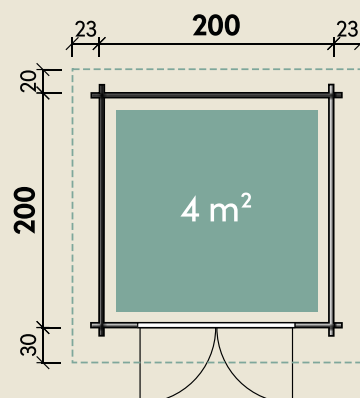

#### DIMENSIONEN

	Bohlenstärke	28 mm
	Innenmaß	194 x 194 cm
	Sockelmaß	200 x 200 cm
	Gesamtmaß	246 x 250 cm
	Grundfläche	4 m <sup>2</sup>
	Rauminhalt	8,3 m <sup>3</sup>
	Firsthöhe	234 cm
	Seitenwandhöhe	194 cm
	Dachüberstand vorne/seitlich/hinten	30/ 20/ 20 cm
	Dachneigung	22 °
	Dachfläche	6,9 m <sup>2</sup>
	Dachbretter	18 mm
	Fußboden	18 mm

#### TÜREN & FENSTER

	Doppeltür (Normalglas)	134 x 175 cm
--	---------------------------	--------------

## Ellen 2020

28 mm | 200 x 200 cm | 4 m<sup>2</sup>

Die UVP-Preise finden Sie in der Preisliste oder unter:  
[www.finnhaus.de/downloads.php](http://www.finnhaus.de/downloads.php)

Alle Preise sind empfohlene Verkaufspreise inklusive der gesetzlichen MwSt.  
Weitere Informationen finden Sie unter: [www.finnhaus.de](http://www.finnhaus.de) oder im aktuellen Katalog.  
Technische Änderungen, Druckfehler und Irrtümer vorbehalten.